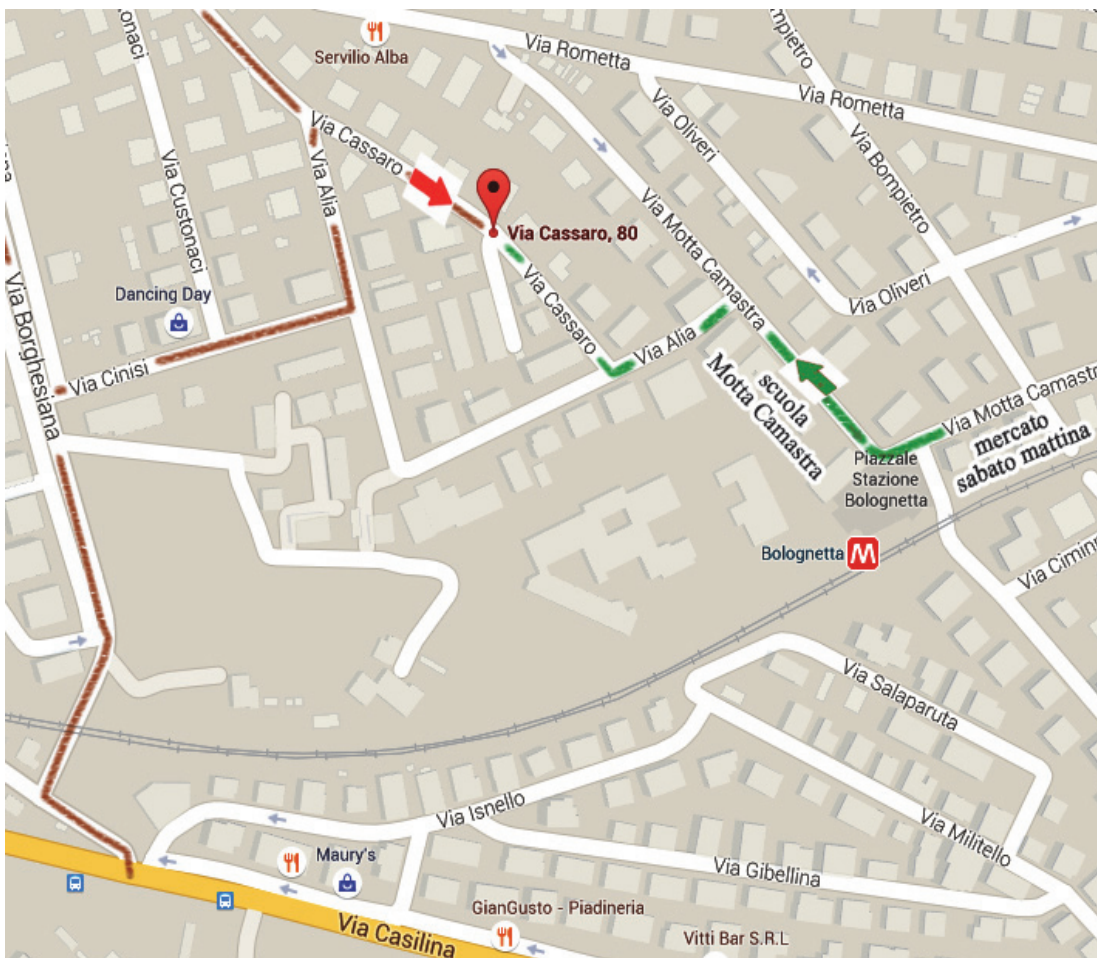

Vieni a visitare il
**CENTRO CRISTIANO
EVANGELICO**

di Finocchio in Via Cassaro 80-82

Fermata metro C: Bolognetta

Verde (via Motta Camastra) percorso a piedi
Rosso percorso con automobile (Via Borghesiana)