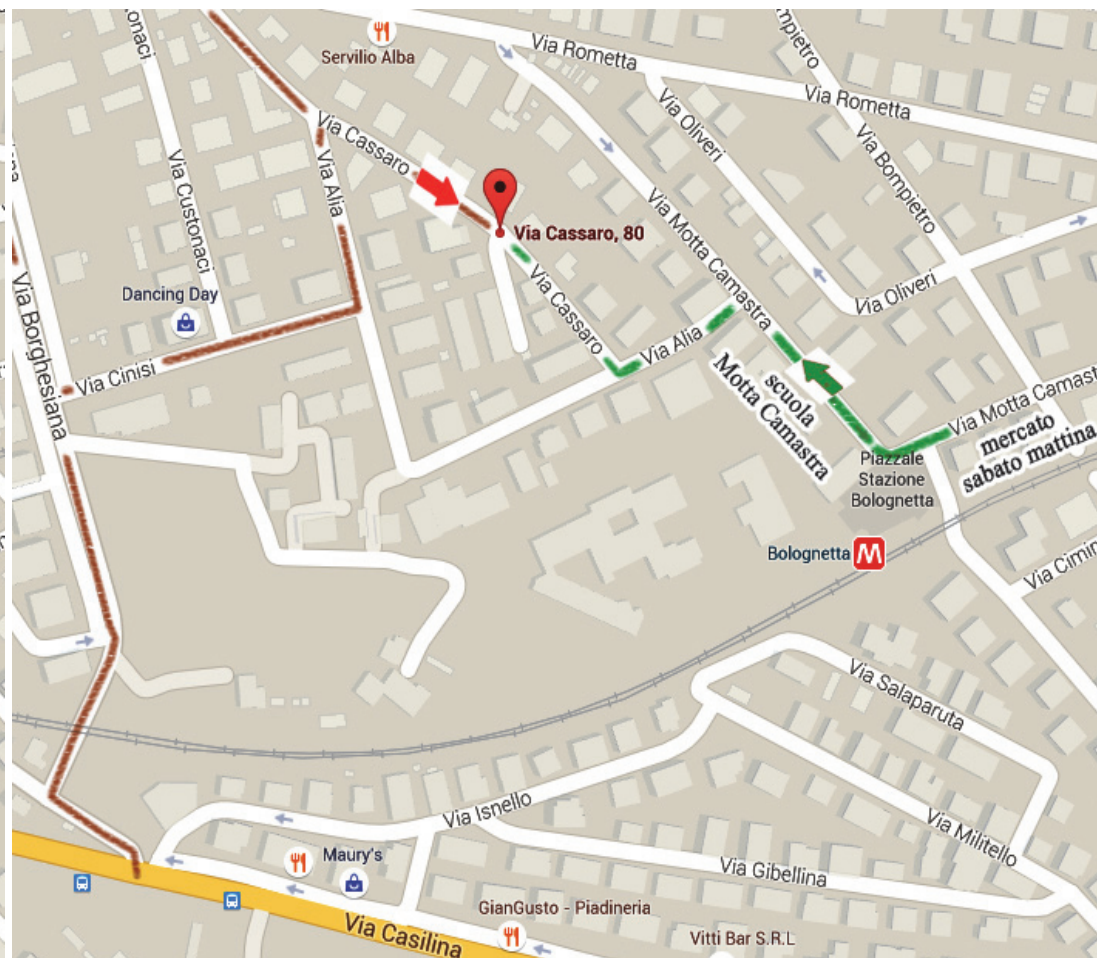

Vieni a visitare il
**CENTRO CRISTIANO
EVANGELICO**

di Finocchio in Via Cassaro 80-82

Fermata metro C: Bolognetta

Verde (via Motta Camastra) percorso a piedi
Rosso percorso con automobile (Via Borghesiana)